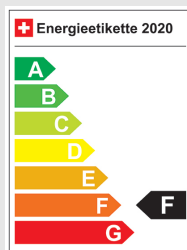

VW Tiguan 1.5TSI Evo Starter

Fahrzeugdaten

Inverkehrsetzung	5.2021
Fahrzeugart	Occasion
Fahrzeugtyp	SUV / Geländewagen
Aussenfarbe	Grau
Kilometer	29'900 km
Getriebeart	Manuell
Antriebsart	Vorderradantrieb
Treibstoff	Benzin
Türen / Sitze	5 / 5
Innenfarbe	Schwarz
Hubraum	1'498 cm3
Zylinder	4
PS	130 PS
Leergewicht	1'760 kg
Verbrauch in l/100 km	0/0/7.1 (Stadt/Land/Total)
Wagen-Nr.	18553.01
Ab MFK	Ja
Garantie	Nein
Euro Norm	Euro 6d
Co2 Emissionen*	161 g/km**

* Provisorischer Zielwert nach neuem Prüfzyklus WLTP 115 g/km

** Entspricht Ziel gemäss NEFZ-Messverfahren 95 g/km

Energieeffizienz

Neupreis 35'500.-

Leasing ab CHF 0.00/mtl

Verkaufspreis CHF 21'600.-

IHR PERSÖNLICHER BERATER IST: