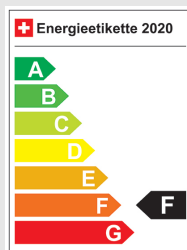

VW Tiguan 1.5TSI Evo Starter

Fahrzeugdaten

Inverkehrsetzung	5.2021
Fahrzeugart	Occasion
Fahrzeugtyp	SUV / Geländewagen
Aussenfarbe	Grau
Kilometer	30'900 km
Getriebeart	Manuell
Antriebsart	Vorderradantrieb
Treibstoff	Benzin
Türen / Sitze	5 / 5
Innenfarbe	Schwarz
Hubraum	1'498 cm3
Zylinder	4
PS	130 PS
Leergewicht	1'760 kg
Verbrauch in l/100 km	0/0/7.1 (Stadt/Land/Total)
Wagen-Nr.	18553.01
Ab MFK	Ja
Garantie	Ja
Euro Norm	Euro 6d
Co2 Emissionen*	161 g/km**

* Provisorischer Zielwert nach neuem Prüfzyklus WLTP 115 g/km

** Entspricht Ziel gemäss NEFZ-Messverfahren 95 g/km

Energieeffizienz

Neupreis 35'500.-

Leasing ab CHF 0.00/mtl

Verkaufspreis CHF 20'600.-

IHR PERSÖNLICHER BERATER IST: