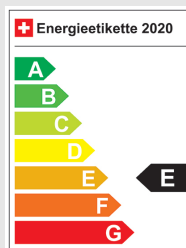

VW T-Cross 1.0 TSI EVO Life DSG

Fahrzeugdaten

Inverkehrsetzung	Neu
Fahrzeugart	Neues Fahrzeug
Fahrzeugtyp	SUV / Geländewagen
Aussenfarbe	Grau
Kilometer	10 km
Getriebeart	Automatisch
Antriebsart	Vorderradantrieb
Treibstoff	Benzin
Türen / Sitze	5 / 5
Innenfarbe	Anthrazit
Hubraum	999 cm³
Zylinder	3
PS	115 PS
Leergewicht	1'379 kg
Verbrauch in l/100 km	0/0/0 (Stadt/Land/Total)
Wagen-Nr.	18617.01
Ab MFK	Ja
Garantie	Ja
Euro Norm	Euro 6d
Co2 Emissionen*	g/km**

* Provisorischer Zielwert nach neuem Prüfzyklus WLTP 115 g/km

** Entspricht Ziel gemäss NEFZ-Messverfahren 95 g/km

Energieeffizienz

Neupreis 36'530.-

Leasing ab CHF 0.00/mtl

Verkaufspreis CHF 27'900.-