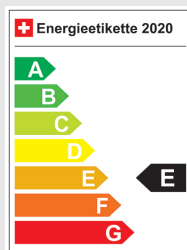

VW T-Cross 1.5 TSI EVO ACT Life DSG

Fahrzeugdaten

Inverkehrsetzung	Neu
Fahrzeugart	Neues Fahrzeug
Fahrzeugtyp	SUV / Geländewagen
Aussenfarbe	Weiss
Kilometer	10 km
Getriebeart	Automatisch
Antriebsart	Vorderradantrieb
Treibstoff	Benzin
Türen / Sitze	5 / 5
Innenfarbe	Grau
Hubraum	1'498 cm³
Zylinder	4
PS	150 PS
Leergewicht	1'408 kg
Verbrauch in l/100 km	0/0/0 (Stadt/Land/Total)
Wagen-Nr.	18606.01
Ab MFK	Ja
Garantie	Ja
Euro Norm	Euro 6d
Co2 Emissionen*	g/km**

* Provisorischer Zielwert nach neuem Prüfzyklus WLTP 115 g/km

** Entspricht Ziel gemäss NEFZ-Messverfahren 95 g/km

Energieeffizienz

Neupreis 38'890.-

Leasing ab CHF 0.00/mtl

Verkaufspreis CHF 27'800.-