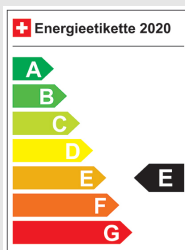

VW T-Cross 1.5 TSI EVO ACT Life DSG

Fahrzeugdaten

Inverkehrsetzung	Neu
Fahrzeugart	Neues Fahrzeug
Fahrzeugtyp	SUV / Geländewagen
Aussenfarbe	Weiss
Kilometer	10 km
Getriebeart	Automatisch
Antriebsart	Vorderradantrieb
Treibstoff	Benzin
Türen / Sitze	5 / 5
Innenfarbe	Grau
Hubraum	1'498 cm³
Zylinder	4
PS	150 PS
Leergewicht	1'408 kg
Verbrauch in l/100 km	0/0/0 (Stadt/Land/Total)
Wagen-Nr.	18606.01
Ab MFK	Ja
Garantie	Ja
Euro Norm	Euro 6d
Co2 Emissionen*	g/km**

* Provisorischer Zielwert nach neuem Prüfzyklus WLTP 115 g/km

** Entspricht Ziel gemäss NEFZ-Messverfahren 95 g/km

Energieeffizienz

Neupreis 38'890.-

Leasing ab CHF 0.00/mtl

Verkaufspreis CHF 27'800.-