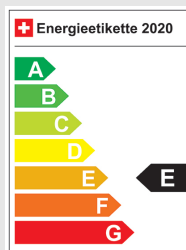

VW Polo 1.0 TSI Life DSG

Fahrzeugdaten

Inverkehrsetzung	3.2023
Fahrzeugart	Occasion
Fahrzeugtyp	Kleinwagen
Aussenfarbe	Schwarz
Kilometer	25'900 km
Getriebeart	Automatisch
Antriebsart	Vorderradantrieb
Treibstoff	Benzin
Türen / Sitze	5 / 5
Innenfarbe	
Hubraum	999 cm3
Zylinder	3
PS	95 PS
Leergewicht	1'314 kg
Verbrauch in l/100 km	0/0/0 (Stadt/Land/Total)
Wagen-Nr.	18649.01
Ab MFK	Ja
Garantie	Nein
Euro Norm	Euro 6d
Co2 Emissionen*	g/km**

* Provisorischer Zielwert nach neuem Prüfzyklus WLTP 115 g/km

** Entspricht Ziel gemäss NEFZ-Messverfahren 95 g/km

Energieeffizienz

Neupreis 30'900.-

Leasing ab CHF 0.00/mtl

Verkaufspreis CHF 19'600.-