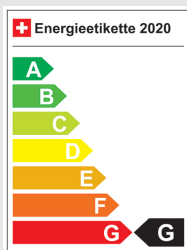

AUDI A6 Limousine 45 TDI Sport quattro tiptronic

Fahrzeugdaten

Inverkehrsetzung	11.2022
Fahrzeugart	Occasion
Fahrzeugtyp	Limousine
Aussenfarbe	Silber
Kilometer	49'093 km
Getriebeart	Automatisch
Antriebsart	Allrad
Treibstoff	Mild-Hybrid Diesel/Elektro
Türen / Sitze	4 / 5
Innenfarbe	Schwarz
Hubraum	2'967 cm3
Zylinder	6
PS	245 PS
Leergewicht	2'200 kg
Verbrauch in l/100 km	0/0/0 (Stadt/Land/Total)
Wagen-Nr.	18613.01
Ab MFK	Ja
Garantie	Ja
Euro Norm	Euro 6d Temp
Co2 Emissionen*	g/km**

* Provisorischer Zielwert nach neuem Prüfzyklus WLTP 115 g/km

** Entspricht Ziel gemäss NEFZ-Messverfahren 95 g/km

Energieeffizienz

Neupreis	95'820.-
Leasing	ab CHF 0.00/mtl
Verkaufspreis	CHF 42'800.-