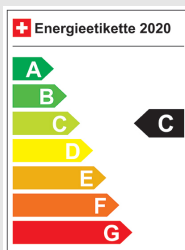

VW Golf 2.0 TDI Life

Fahrzeugdaten

Inverkehrsetzung	9.2020
Fahrzeugart	Occasion
Fahrzeugtyp	Limousine
Aussenfarbe	Schwarz
Kilometer	85'000 km
Getriebeart	Manuell
Antriebsart	Vorderradantrieb
Treibstoff	Diesel
Türen / Sitze	5 / 5
Innenfarbe	Schwarz
Hubraum	1'968 cm3
Zylinder	4
PS	115 PS
Leergewicht	1'557 kg
Verbrauch in l/100 km	0/0/0 (Stadt/Land/Total)
Wagen-Nr.	18330.01
Ab MFK	Ja
Garantie	Ja
Euro Norm	Euro 6d Temp
Co2 Emissionen*	g/km**

* Provisorischer Zielwert nach neuem Prüfzyklus WLTP 115 g/km

** Entspricht Ziel gemäss NEFZ-Messverfahren 95 g/km

Energieeffizienz

Neupreis 34'710.-

Leasing ab CHF 0.00/mtl

Verkaufspreis CHF 17'800.-