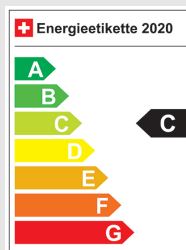

VW Golf 2.0 TDI Life

Fahrzeugdaten

Inverkehrsetzung	9.2020
Fahrzeugart	Occasion
Fahrzeugtyp	Limousine
Aussenfarbe	Schwarz
Kilometer	85'000 km
Getriebeart	Manuell
Antriebsart	Vorderradantrieb
Treibstoff	Diesel
Türen / Sitze	5 / 5
Innenfarbe	Schwarz
Hubraum	1'968 cm3
Zylinder	4
PS	115 PS
Leergewicht	1'557 kg
Verbrauch in l/100 km	0/0/0 (Stadt/Land/Total)
Wagen-Nr.	18330.01
Ab MFK	Ja
Garantie	Ja
Euro Norm	Euro 6d Temp
Co2 Emissionen*	g/km**

* Provisorischer Zielwert nach neuem Prüfzyklus WLTP 115 g/km

** Entspricht Ziel gemäss NEFZ-Messverfahren 95 g/km

Energieeffizienz

Neupreis 34'710.-

Leasing ab CHF 0.00/mtl

Verkaufspreis CHF 17'800.-