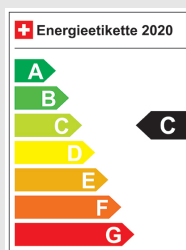

VW Golf 2.0 TDI Life

Fahrzeugdaten

Inverkehrsetzung	9.2020
Fahrzeugart	Occasion
Fahrzeugtyp	Limousine
Aussenfarbe	Schwarz
Kilometer	85'000 km
Getriebeart	Manuell
Antriebsart	Vorderradantrieb
Treibstoff	Diesel
Türen / Sitze	5 / 5
Innenfarbe	Schwarz
Hubraum	1'968 cm3
Zylinder	4
PS	115 PS
Leergewicht	1'557 kg
Verbrauch in l/100 km	0/0/0 (Stadt/Land/Total)
Wagen-Nr.	18330.01
Ab MFK	Ja
Garantie	Ja
Euro Norm	Euro 6d Temp
Co2 Emissionen*	g/km**

* Provisorischer Zielwert nach neuem Prüfzyklus WLTP 115 g/km

** Entspricht Ziel gemäss NEFZ-Messverfahren 95 g/km

Energieeffizienz

Neupreis 34'710.-

Leasing ab CHF 0.00/mtl

Verkaufspreis CHF 17'500.-