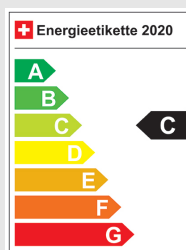

VW Golf 2.0 TDI Life

Fahrzeugdaten

Inverkehrsetzung	9.2020
Fahrzeugart	Occasion
Fahrzeugtyp	Limousine
Aussenfarbe	Schwarz
Kilometer	85'000 km
Getriebeart	Manuell
Antriebsart	Vorderradantrieb
Treibstoff	Diesel
Türen / Sitze	5 / 5
Innenfarbe	Schwarz
Hubraum	1'968 cm3
Zylinder	4
PS	115 PS
Leergewicht	1'557 kg
Verbrauch in l/100 km	0/0/0 (Stadt/Land/Total)
Wagen-Nr.	18330.01
Ab MFK	Ja
Garantie	Ja
Euro Norm	Euro 6d Temp
Co2 Emissionen*	g/km**

* Provisorischer Zielwert nach neuem Prüfzyklus WLTP 115 g/km

** Entspricht Ziel gemäss NEFZ-Messverfahren 95 g/km

Energieeffizienz

Neupreis 34'710.-

Leasing ab CHF 0.00/mtl

Verkaufspreis CHF 17'800.-