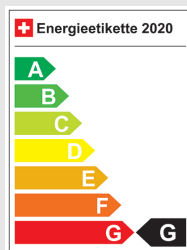

VW Golf 2.0 TSI R 4Motion DSG

Fahrzeugdaten

Inverkehrsetzung	4.2019
Fahrzeugart	Occasion
Fahrzeugtyp	Limousine
Aussenfarbe	Schwarz
Kilometer	99'900 km
Getriebeart	Automatisch
Antriebsart	Allrad
Treibstoff	Benzin
Türen / Sitze	5 / 5
Innenfarbe	Schwarz
Hubraum	1'984 cm3
Zylinder	4
PS	300 PS
Leergewicht	1'640 kg
Verbrauch in l/100 km	0/0/7.2 (Stadt/Land/Total)
Wagen-Nr.	18308.01
Ab MFK	Ja
Garantie	Ja
Euro Norm	
Co2 Emissionen*	164 g/km**

* Provisorischer Zielwert nach neuem Prüfzyklus WLTP 115 g/km

** Entspricht Ziel gemäss NEFZ-Messverfahren 95 g/km

Energieeffizienz

Neupreis 65'870.-

Leasing ab CHF 0.00/mtl

Verkaufspreis CHF 28'600.-